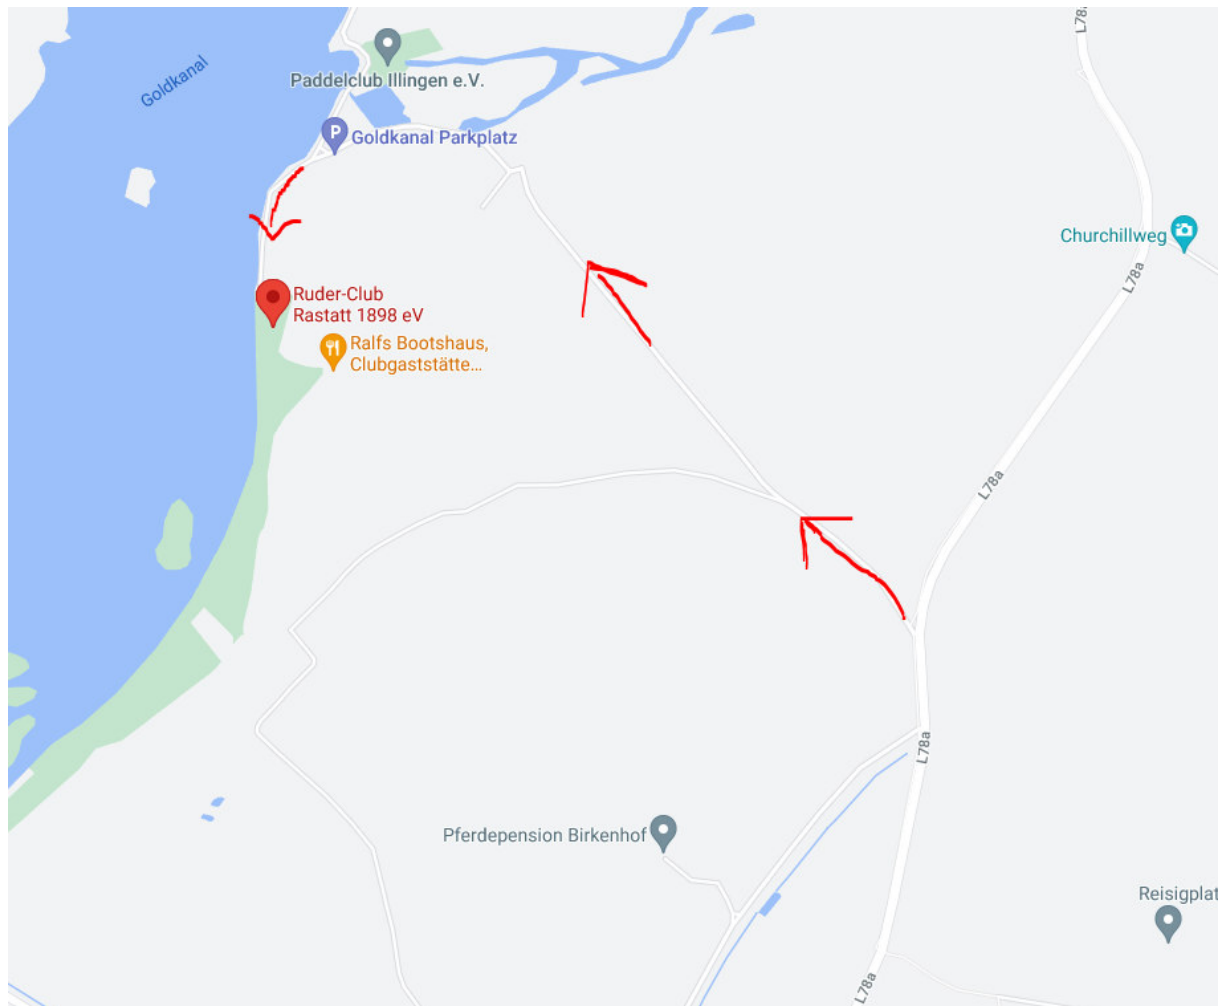

RCR Ruderclub Rastatt

Anfahrt und Wegbeschreibung

Manche Navigationsgeräte schlagen eine Route vor, die in Elchesheim von der L78a abbiegt und durch den Ort und am See entlang zum Club führen soll. Auf dieser Route ist eine Schranke, die häufig geschlossen ist!

Bleiben Sie deshalb in Elchesheim unbedingt auf der L78a. **Die korrekte Abfahrt von der L78a liegt mittig zwischen den Orten Elchesheim und Steinmauern, je ca. 2km von den Orten entfernt.**